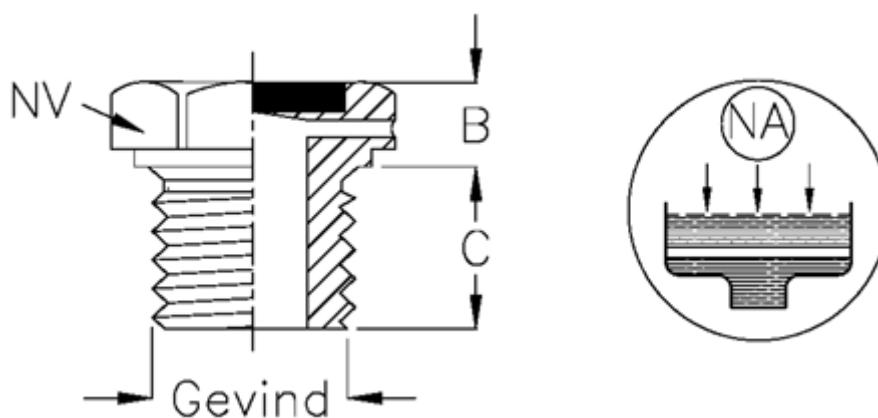

Varenummer: 21340484A
Beskrivelse: Påfyldningsprop m/lufthul
Type 34A M22x1,5 ET.A (påfyldning rød)

Mål

B	= 8
C	= 10
Gevind	= M22x1,5
NV	= 27